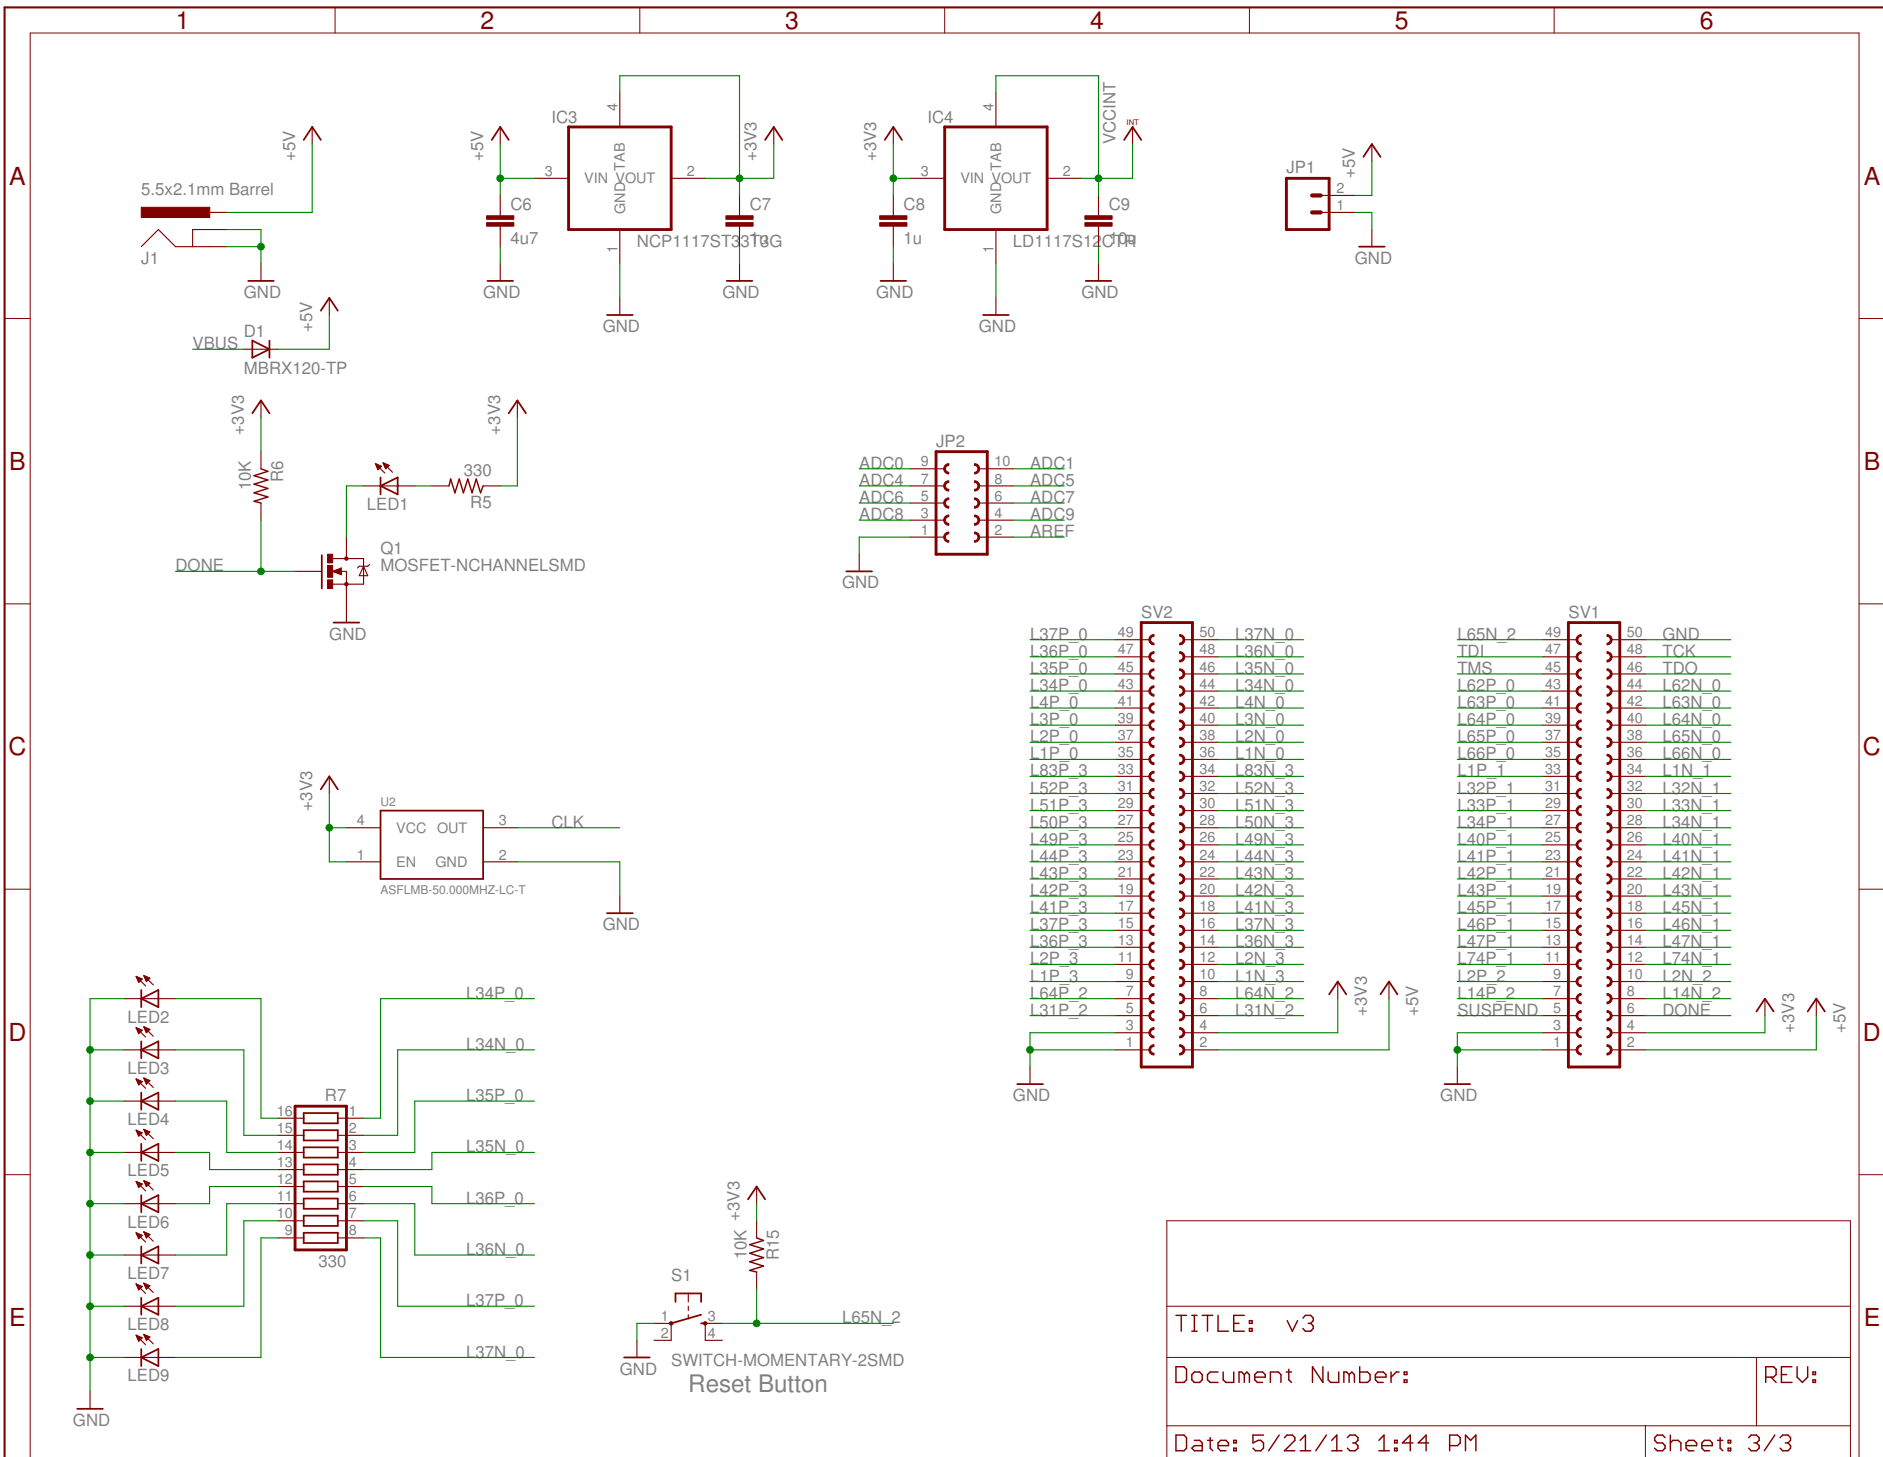

⊗ ⊗ ⊗

| | |
|------------------------------------------------------------------------------------------------------------------|------------|
|  Mojo Embedded Micro | |
| TITLE: v3 | |
| Document Number: | REV: |
| Date: 5/21/13 1:44 PM | Sheet: 1/3 |

| | |
|-----------------------|------------|
| TITLE: v3 | |
| Document Number: | REV: |
| Date: 5/21/13 1:44 PM | Sheet: 2/3 |

| | |
|-----------------------|------------|
| TITLE: v3 | |
| Document Number: | REV: |
| Date: 5/21/13 1:44 PM | Sheet: 3/3 |