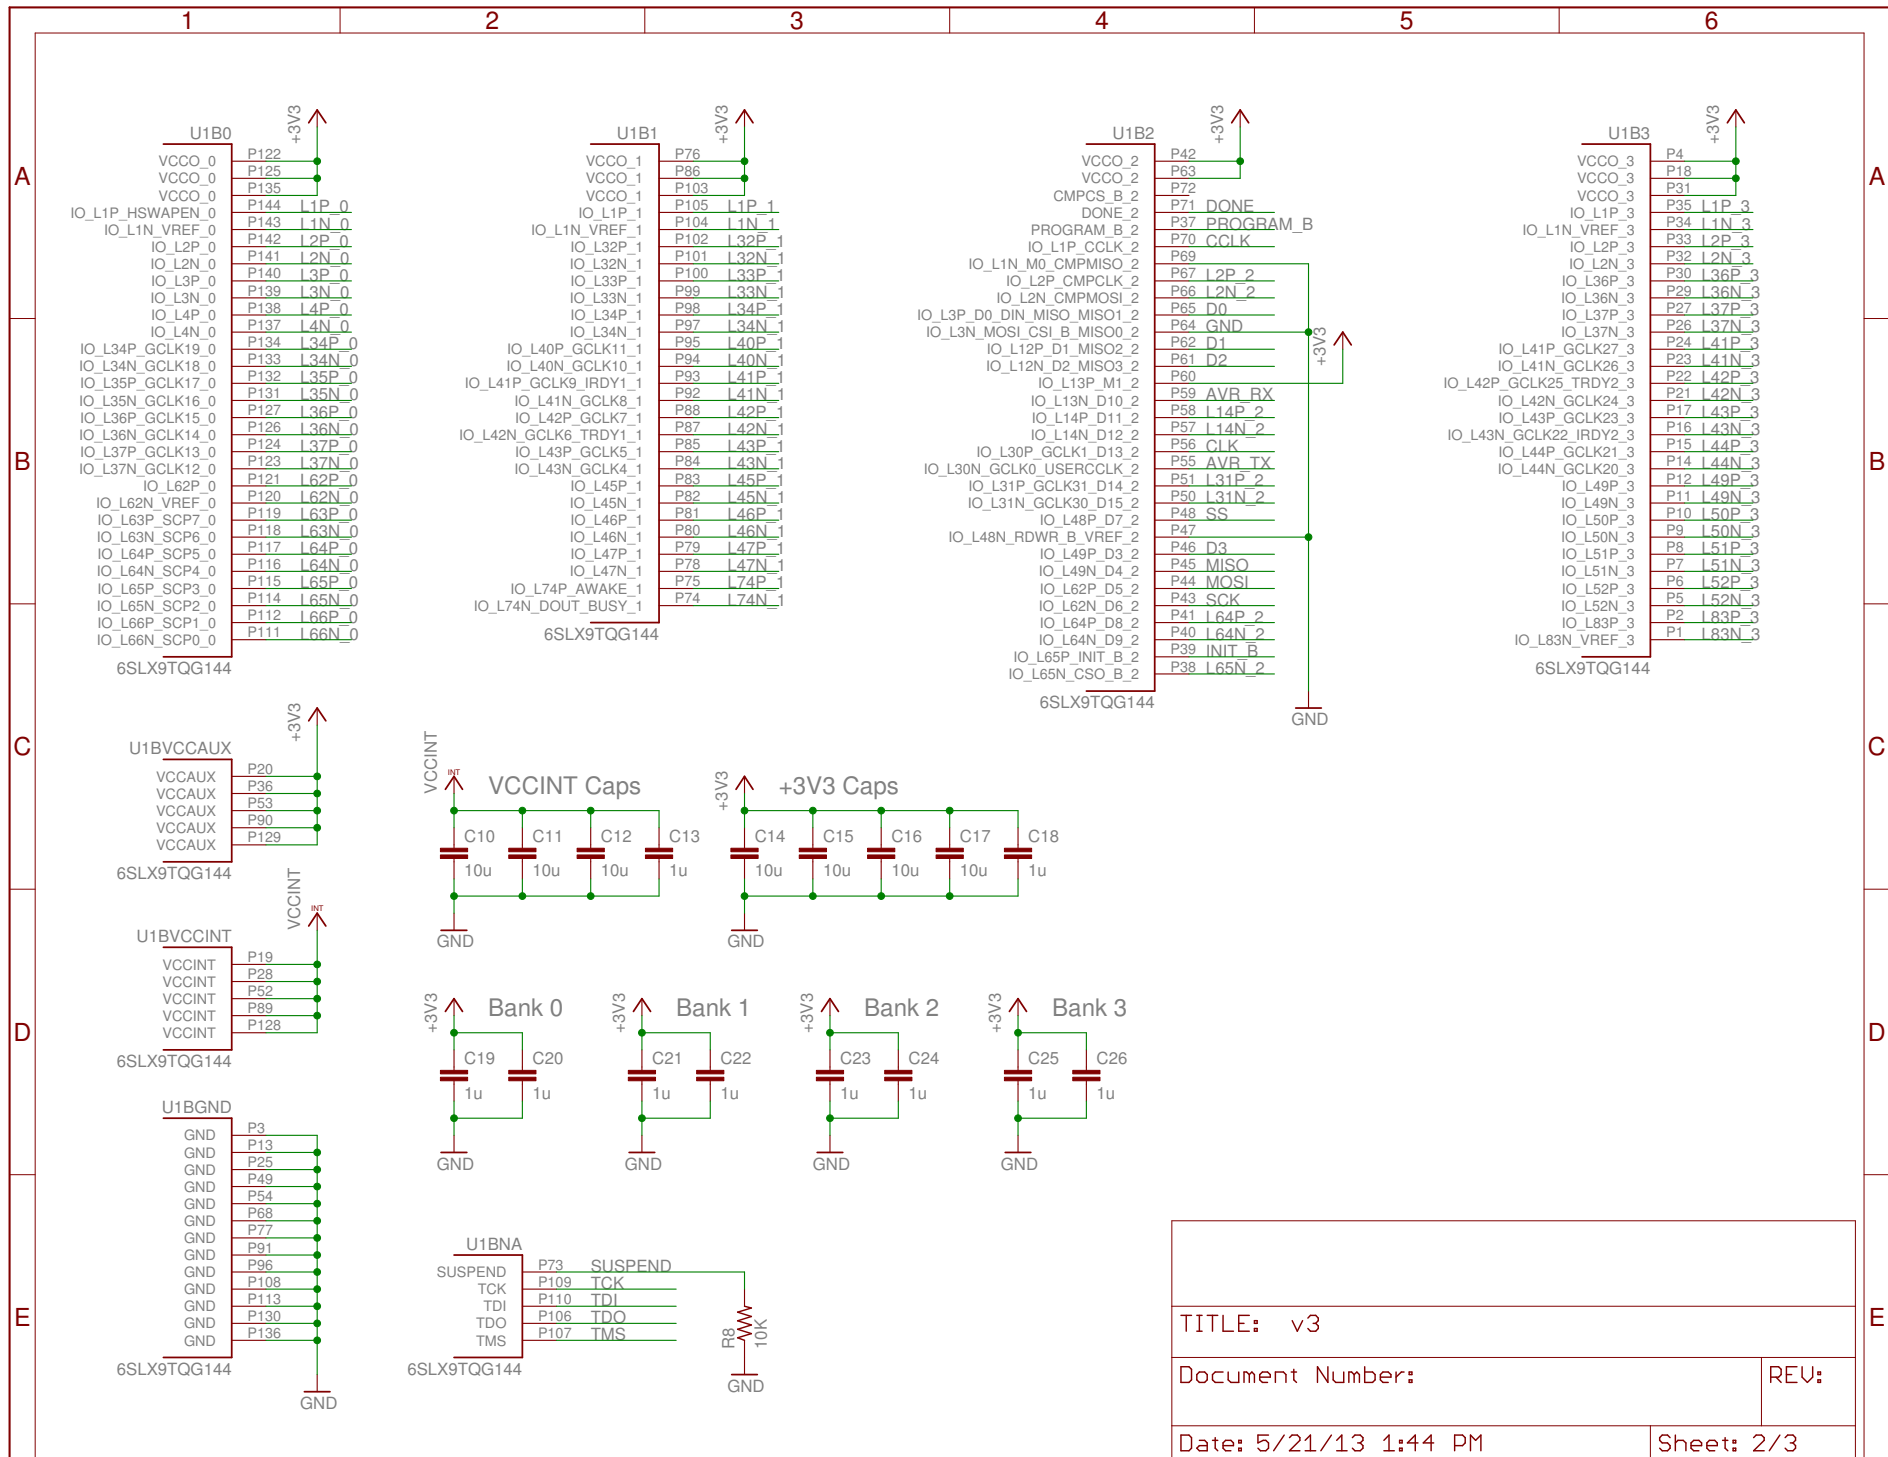

⊗ ⊗ ⊗

| | |
|------------------------------------------------------------------------------------------------------------------|------------|
|  Mojo Embedded Micro | |
| TITLE: v3 | |
| Document Number: | REV: |
| Date: 5/21/13 1:44 PM | Sheet: 1/3 |

| | |
|-----------------------|------------|
| TITLE: v3 | |
| Document Number: | REV: |
| Date: 5/21/13 1:44 PM | Sheet: 2/3 |

| | |
|-----------------------|------------|
| TITLE: v3 | |
| Document Number: | REV: |
| Date: 5/21/13 1:44 PM | Sheet: 3/3 |